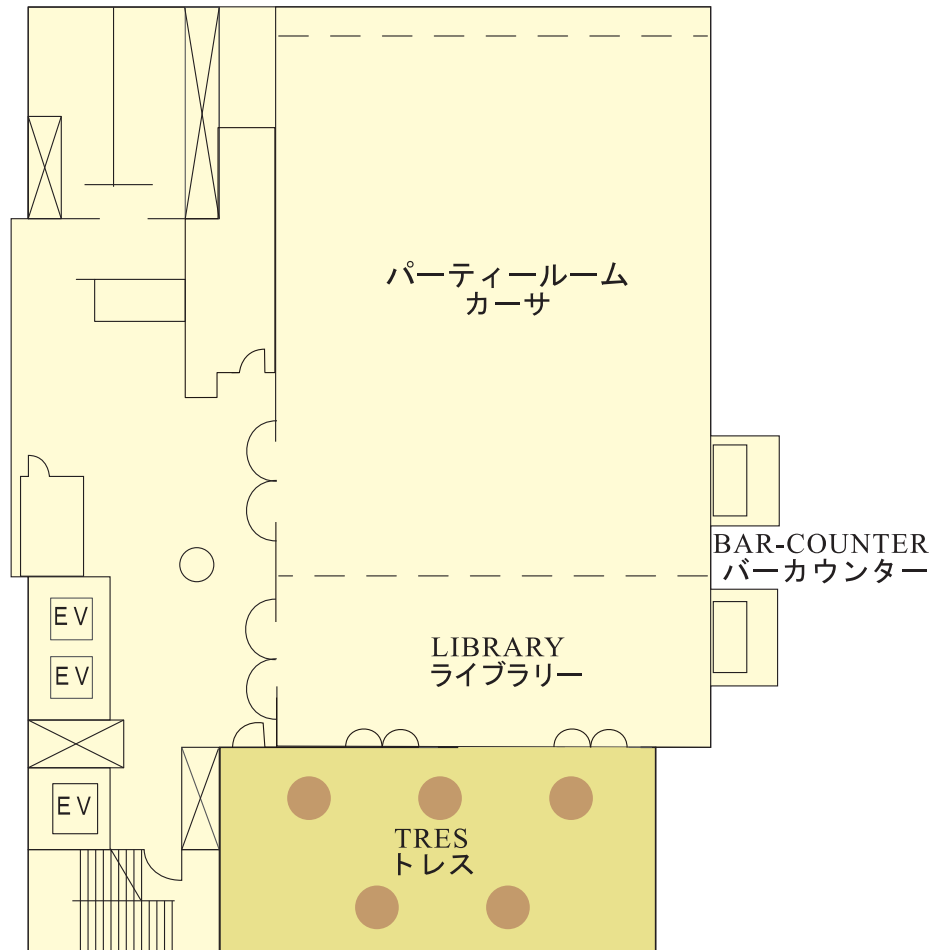

*Tres*  
トレス

5F

広 さ 87㎡ (6.0×14.5m)

収容人数 立食50名/着席40名