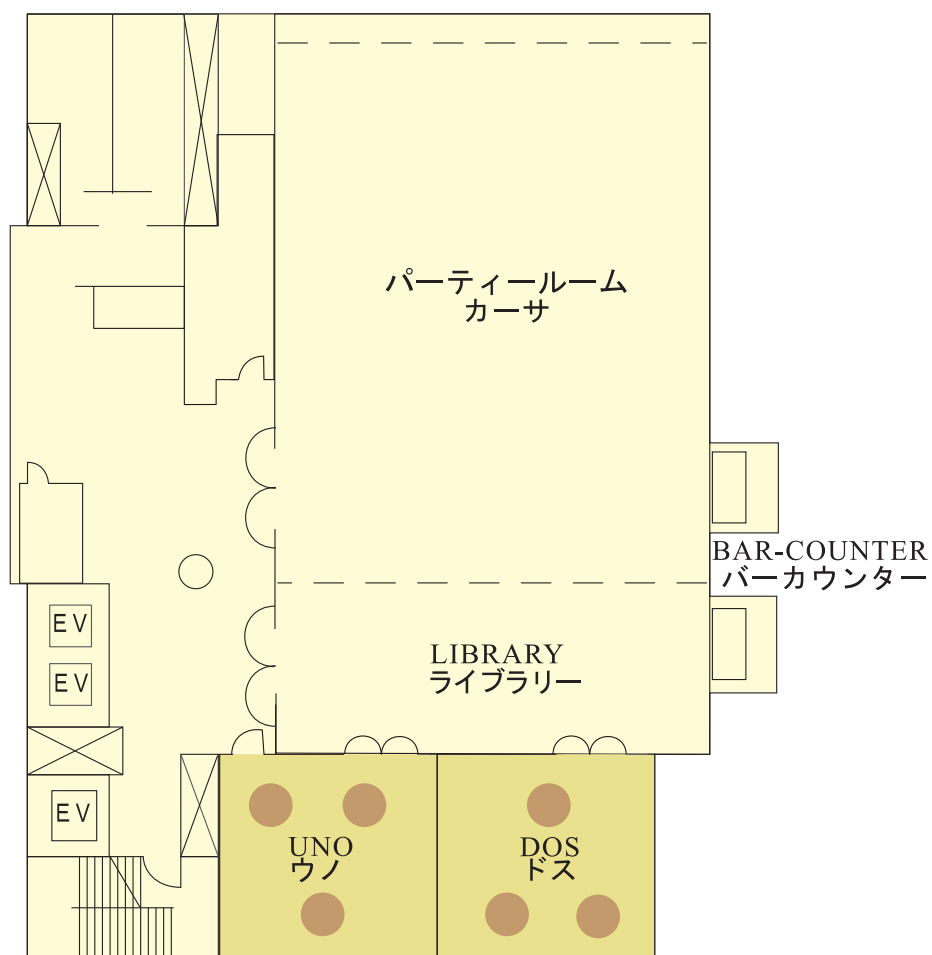

Uno Dos
ウノ/ドス

5F

広 さ 42㎡ (6.0×7.0m)

収容人数 着席15名