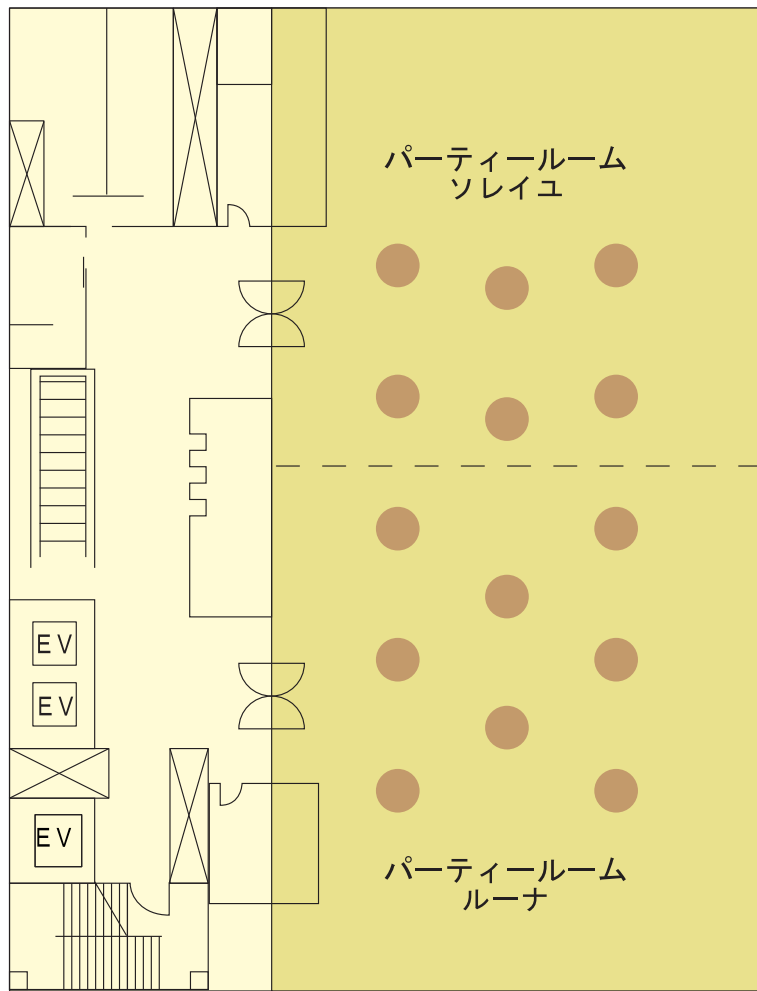

Soleil Luna
ソレイユ/ルーナ

4F

広 さ 255㎡ (14.0×14.5m)

収容人数 立食150名/着席100名