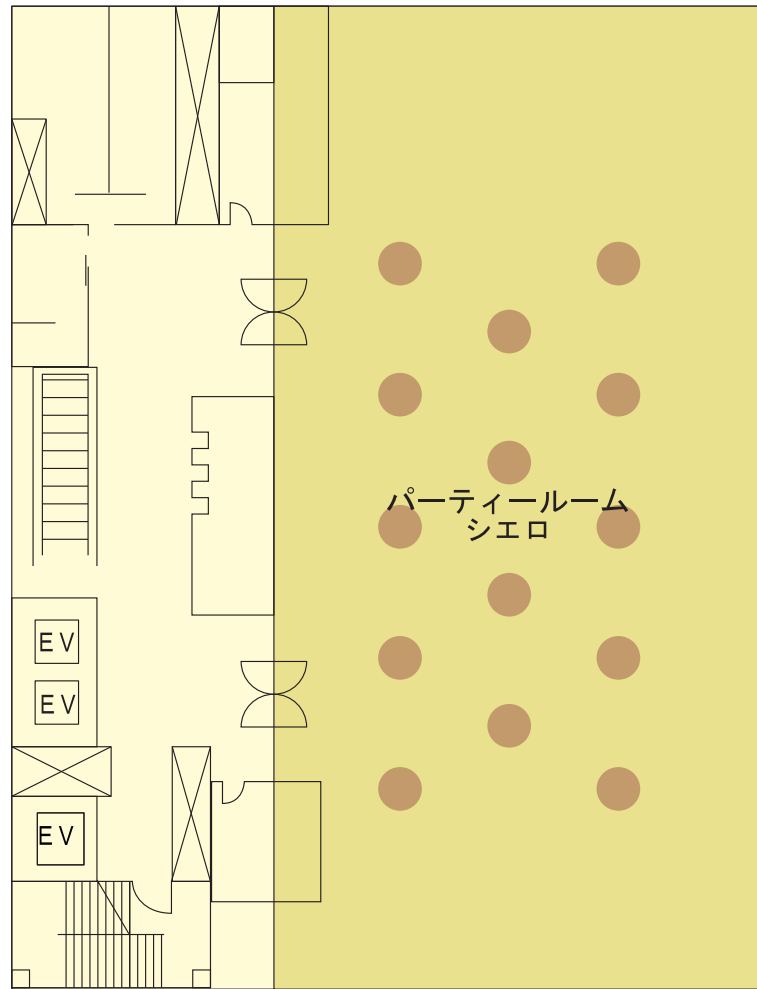

Cielo
シエロ

4F

広 さ 4 3 5 m² (17.5×30.0m)

収容人数 立食450名/着席320名